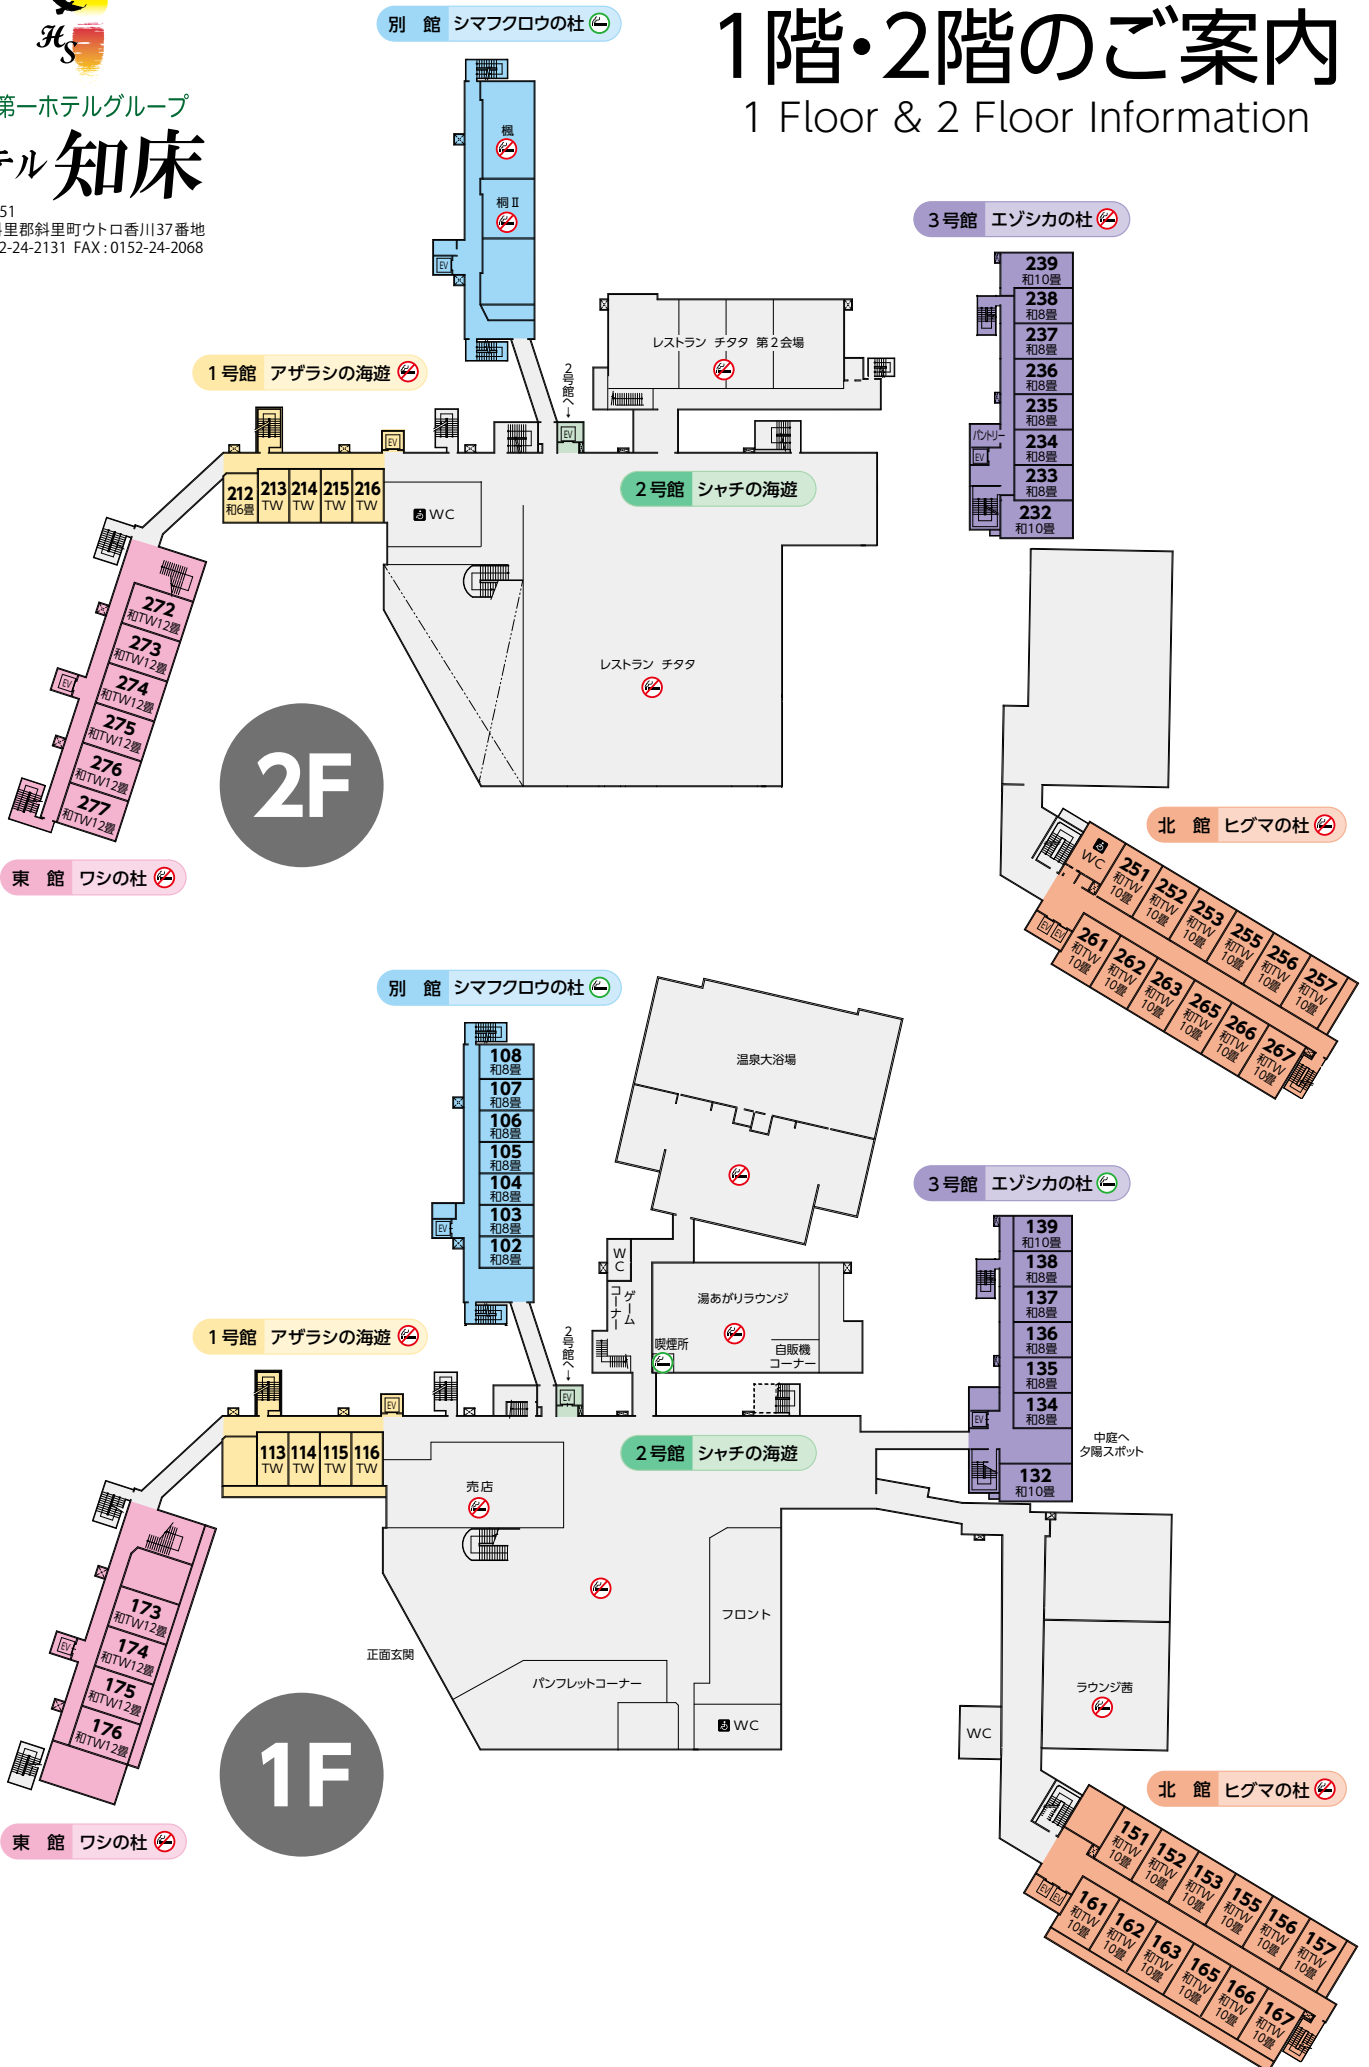

知床第一ホテルグループ

ホテル 知床

〒099-4351
北海道斜里郡斜里町ウトロ香川137番地
TEL : 0152-24-2131 FAX : 0152-24-2068

1階・2階のご案内

1 Floor & 2 Floor Information

別館 シマフクロウの杜

3号館 エゾシカの杜

1号館 アザラシの海遊

2号館 シャチの海遊

北館 ヒグマの杜

2F

東館 ワシの杜

別館 シマフクロウの杜

3号館 エゾシカの杜

1号館 アザラシの海遊

2号館 シャチの海遊

北館 ヒグマの杜

1F

東館 ワシの杜